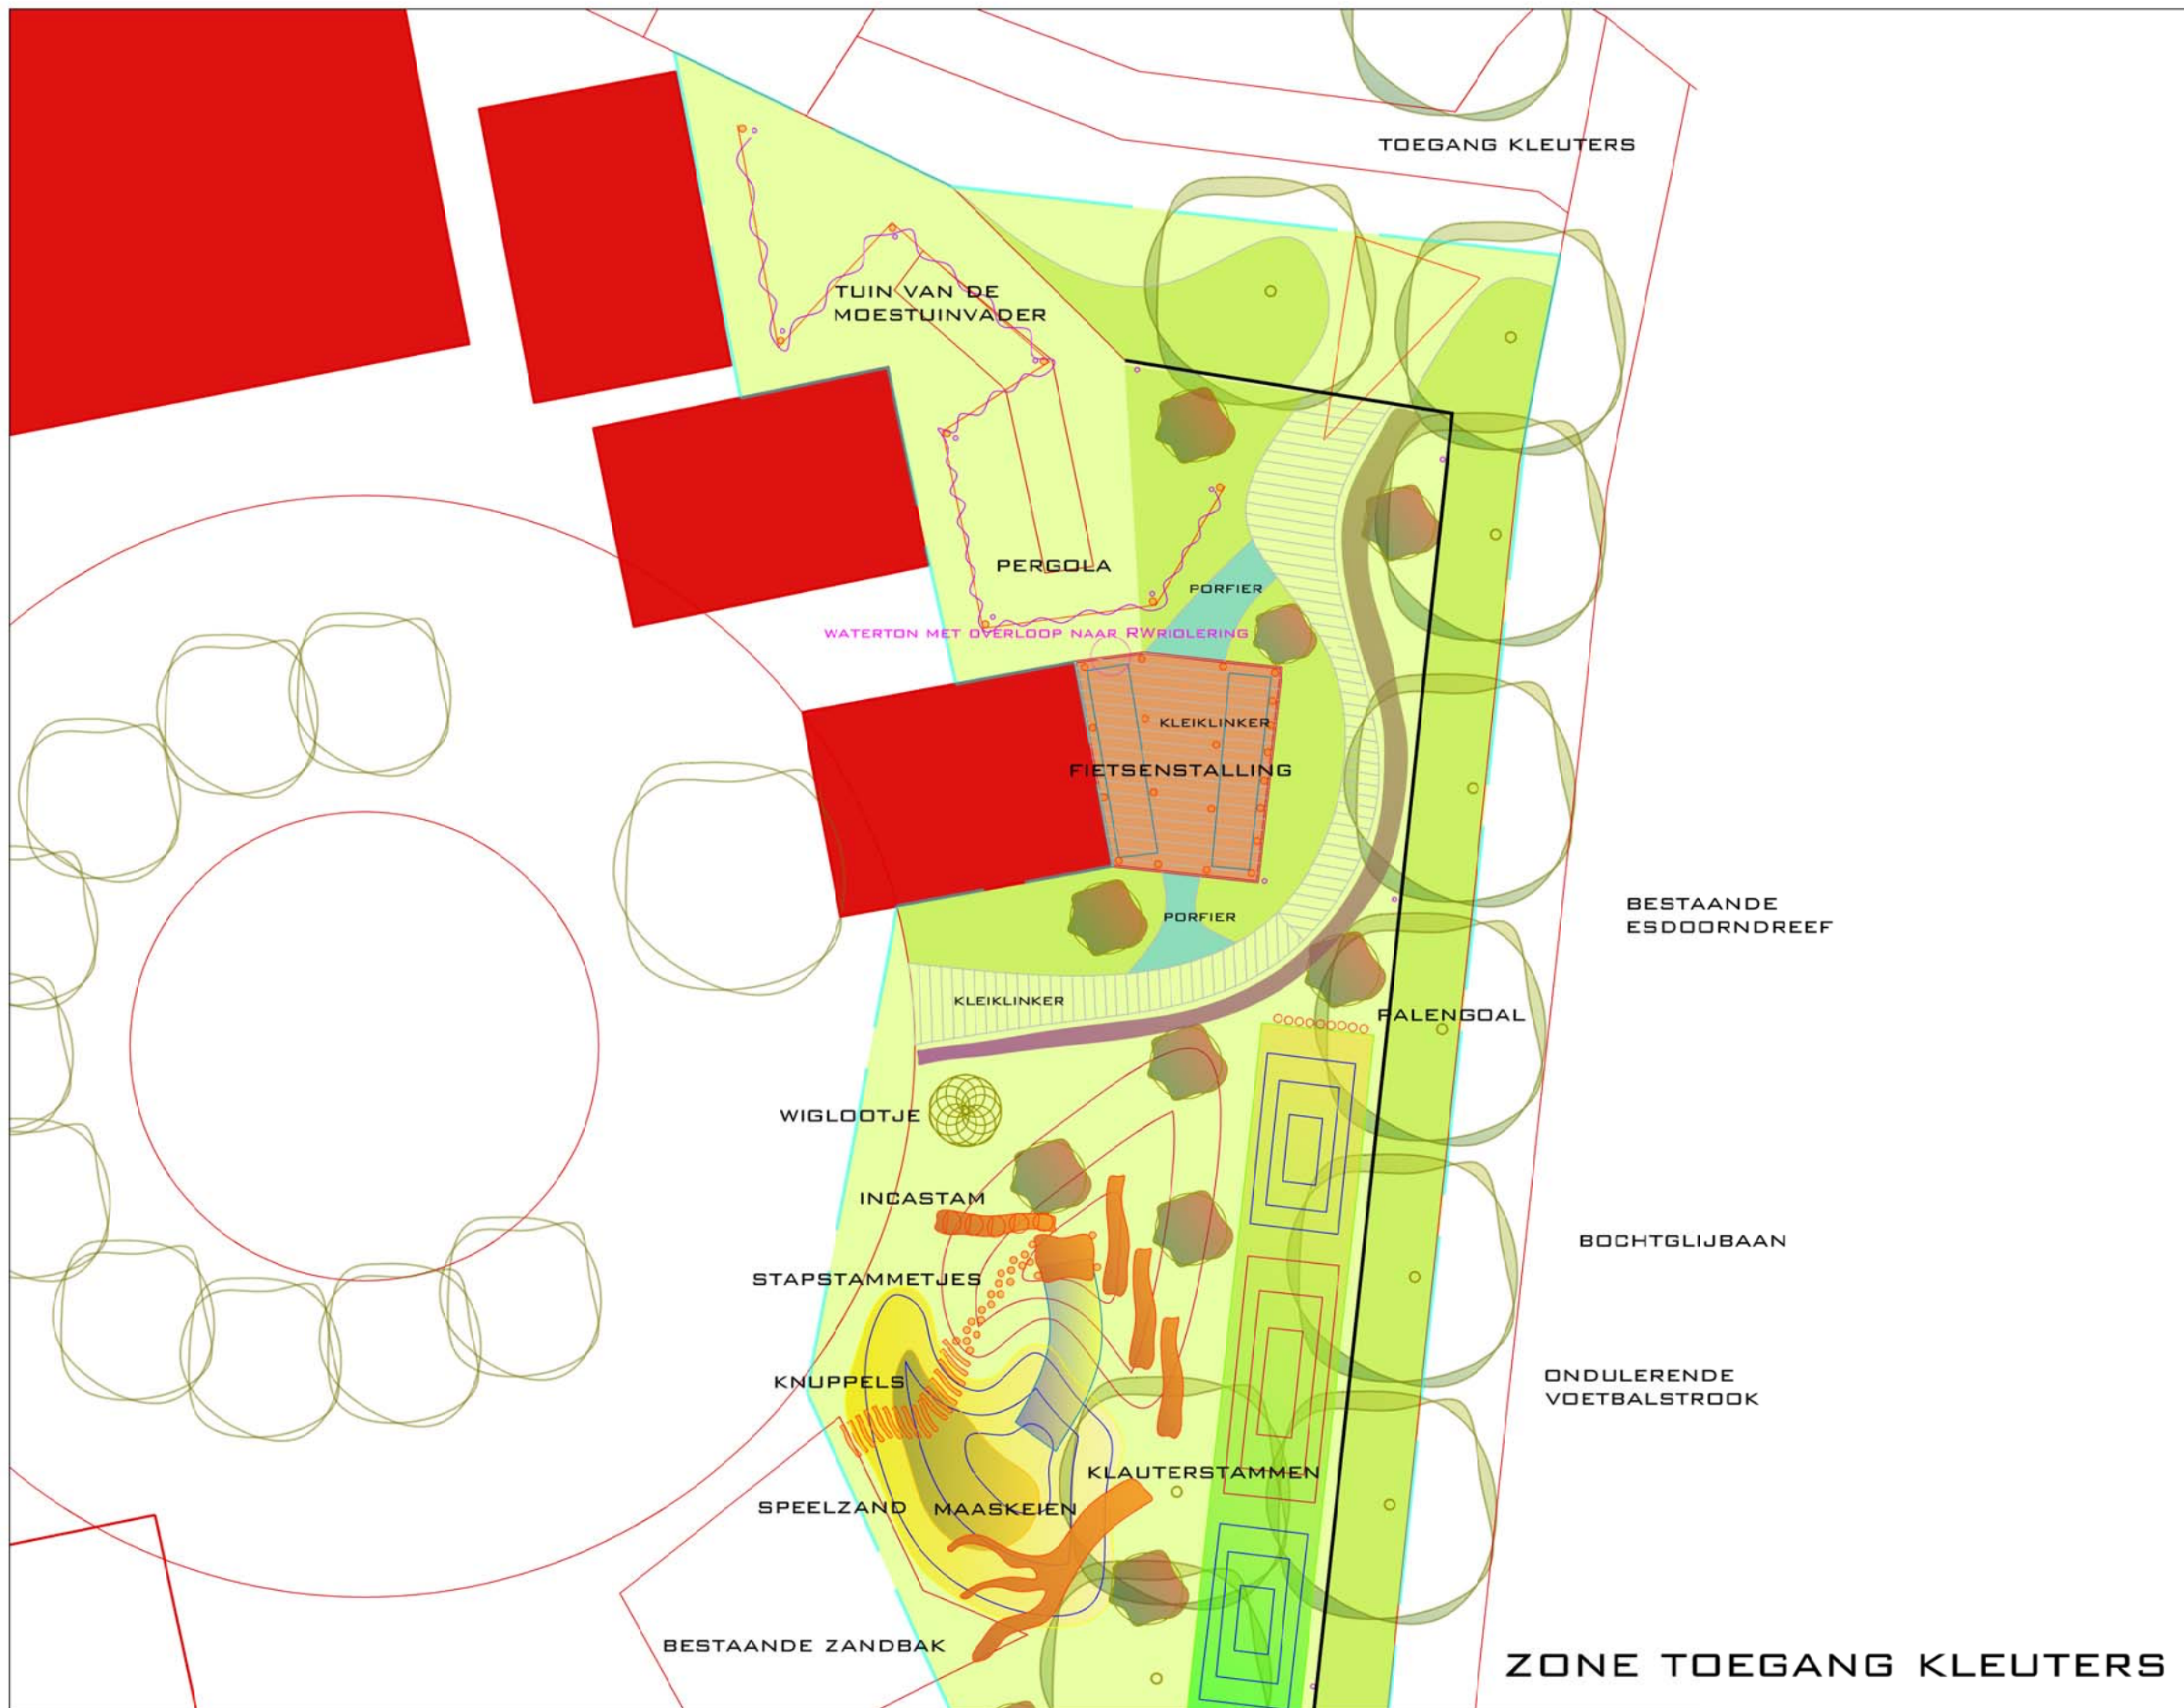

ECOLOGISCHE INRICHTING SCHOOL ZEVENSPRONG OOSTHAM

VERKLARING

KRUIDENRIJK GRASLAND & BOOM

STRUWEEL

LAGE HAAG/ BESSENHAAG

KRUIDEN/VAKBEPLANTING

GAZON

GEBOUW

VERHARDING

HOUT/ STAM

HEUVEL

DAL

DELTA 0.5M

NOORDEN

SCHAALLIJN

DATUM JUNI 2018